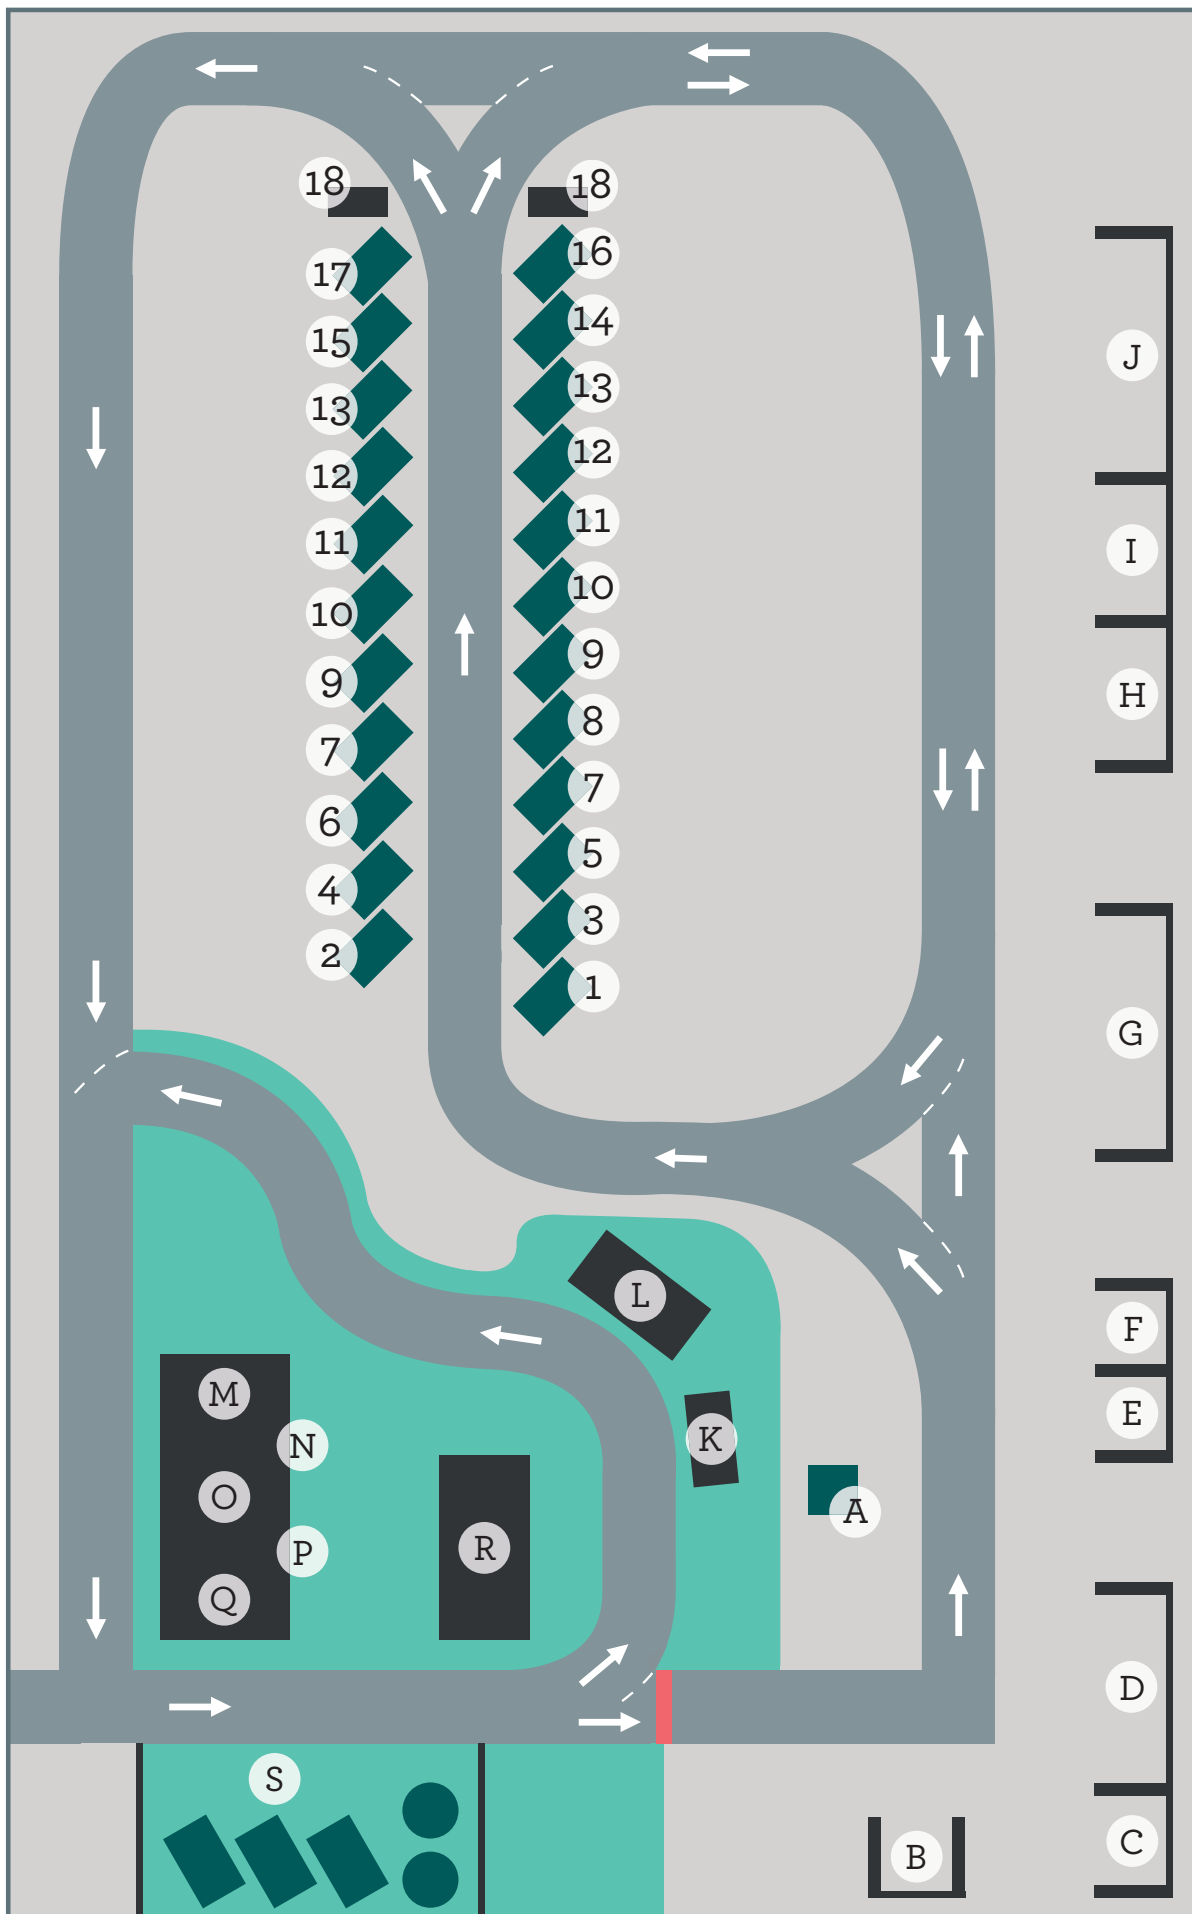

Sandladan återvinningscentral

Sandladan återvinningscentral

Kortfritt område

Område efter bom

Bom, skanna ditt körkort eller återvinningskort

Packlista

Höger sida

1. Bilbatterier, Batterier, Ljuskällor, Lysrör
3. TV och bildskärm
5. Elavfall, elkablar
7. Stoppade möbler
8. Frigolit
9. Wellpapp
10. Energiåtervinning
11. Porslin och keramik
12. Hårdplast
13. Metall
14. Gips
16. Däck med fälg
18. Textil