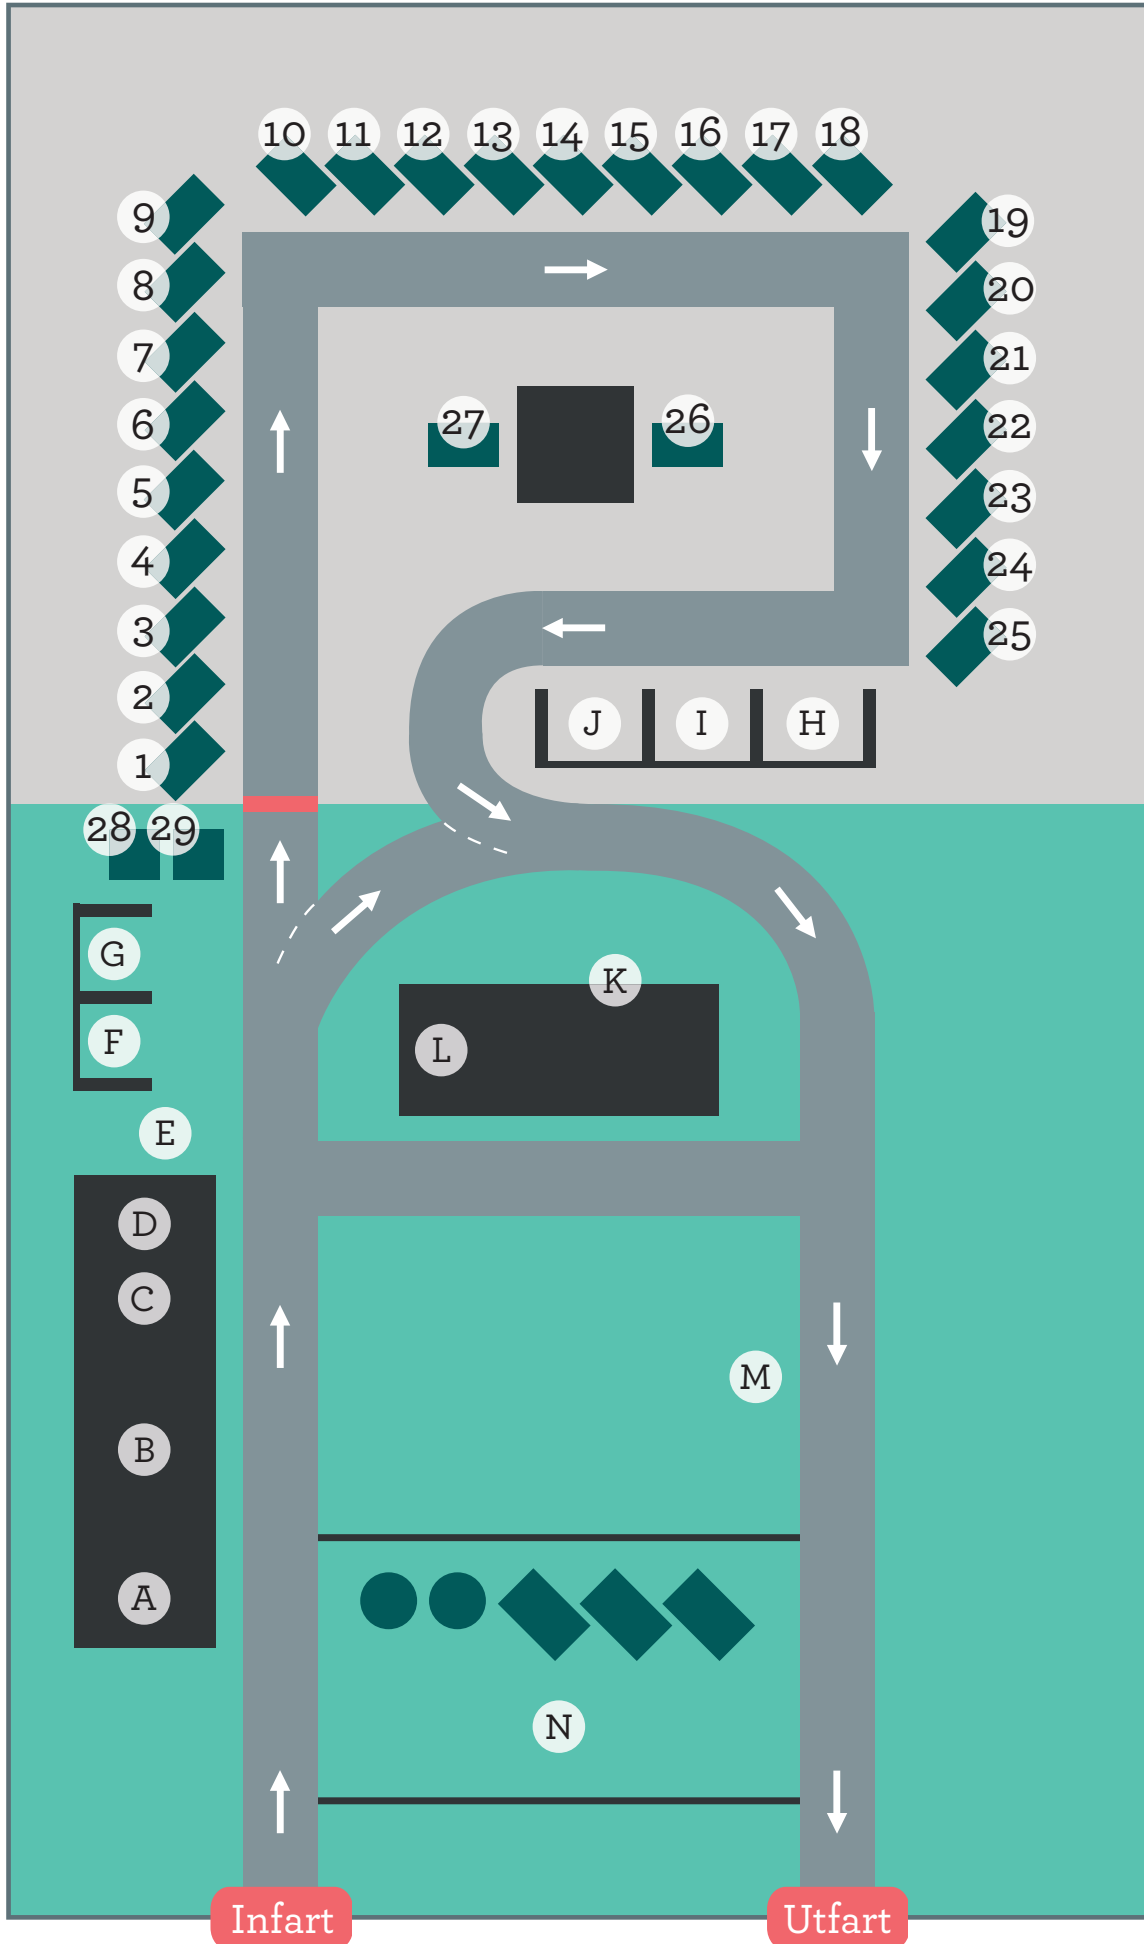

Holmagärde återvinningscentral

Holmagärde återvinningscentral

Kortfritt område

Område efter bom

Bom, skanna ditt körkort eller återvinningskort

Packlista

1. Textil
 2. Elektronik
 3. Brännbart
 4. Skrymmande brännbart
 5. Wellpapp
 6. Obrännbart
 7. Gips
 8. Tryckimpregnerat trä
 9. Metall
 10. Trä
 11. Trä
 12. Trä
 13. Trä
 14. Trä
 15. Hårdplast
 16. Bildäck med fälg
 17. Bildäck utan fälg
 18. Metall
 19. Gips
 20. Tryckimpregnerat trä
 21. Energiåtervinning
 22. Skrymmande brännbart
 23. Wellpapp
 24. Obrännbart
 25. Fönster
 26. Planglas
 27. Cellplast
 28. Fallfrukt
 29. Asbest (kontakta personal)
- A. Textil
 - B. Elektronik
 - C. Farligt avfall
 - D. Återbruk
 - E. Pantamera
 - F. Kyl och frys
 - G. Vitvaror
 - H. Fyllnadsmaterial
 - I. Kompost
 - J. Grenar
 - K. Kundtoalett
 - L. Kontor
 - M. Dammsugare
 - N. Återvinningsstation (ÅVS)